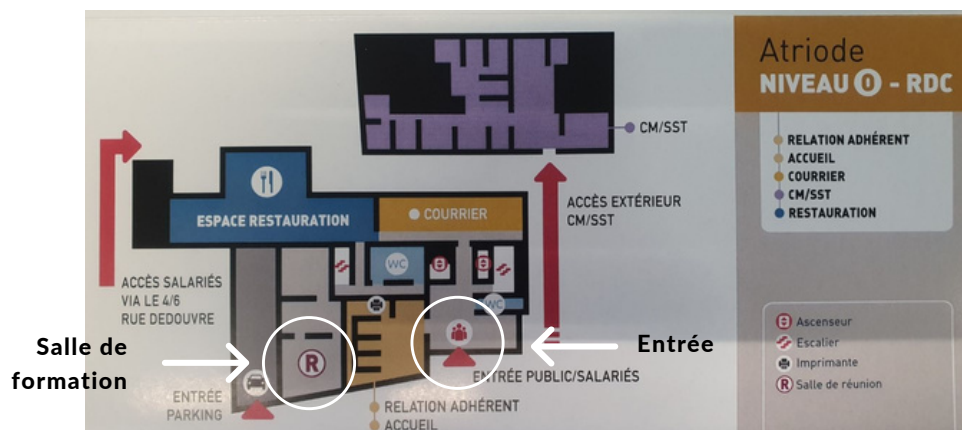

FICHE D'ACCUEIL

→ PLAN D'ACCÈS

MSA IDF - 131 avenue Paul Vaillant Couturier - 94250 Gentilly

→ VOTRE SALLE DE FORMATION

Votre référent MSA Services Ile-de-France vous attendra à l'accueil pour vous accueillir et vous conduire à la salle de formation qui vous a été réservée.

En raison de la Covid-19 un sens de circulation a été mis en place dans les locaux de la MSA Ile-de-France. Il est obligatoire de le respecter ainsi que les consignes sanitaires du lieu d'accueil de la formation.