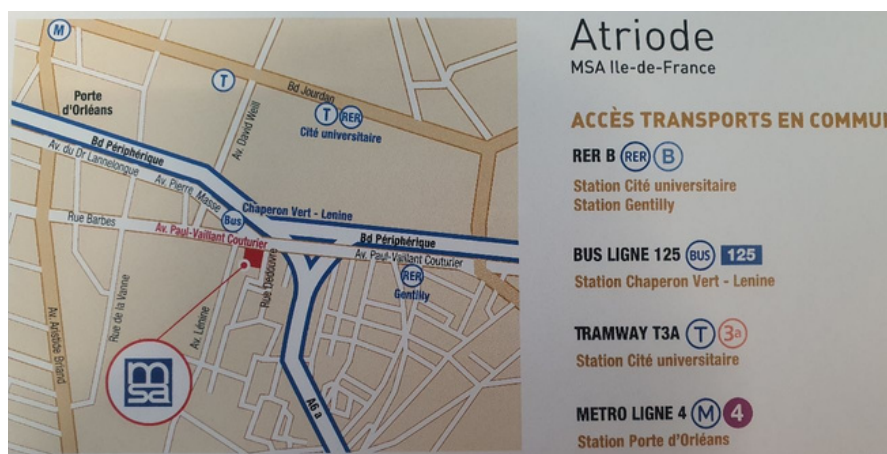

FICHE D'ACCUEIL

→ PLAN D'ACCÈS

MSA IDF - 131 avenue Paul Vaillant Couturier - 94250 Gentilly

→ VOTRE SALLE DE FORMATION

Votre référent MSA Services Ile-de-France vous attendra à l'accueil pour vous accueillir et vous conduire à la salle de formation qui vous a été réservée.

En raison de la Covid-19 un sens de circulation a été mis en place dans les locaux de la MSA Ile-de-France. Il est obligatoire de le respecter ainsi que les consignes sanitaires du lieu d'accueil de la formation.

Servez-vous
Choisissez ce dont vous avez
envie, refermez le frigo et
régalez-vous !

Il y a également des points de restauration aux alentours de la MSA :

Restaurants :

-  Le rétro - 69 mètres - 49 Avenue Lénine
-  Aux ducs d'Orléans - 70 mètres - 46 avenue Lénine
-  Paris kebab - 110 mètres - 151 Avenue Paul Vaillant Couturier
-  Sushi taste - 150 mètres - 155 Avenue Paul Vaillant Couturier
-  La crème des Crêpes - 240 mètres - 95 Avenue Paul Vaillant Couturier
-  Le Scappata - 350 mètres - 32 Rue Barbès

Boulangeries :

-  Boulangerie pâtisserie sandwicherie - 87 mètres - 48 Avenue Lénine
-  Boulangerie Pao Quente - 350 mètres - 81 Avenue Paul Vaillant Couturie

Supermarché :

-  Franprix - 300 mètres - 37 Rue Barbès
-  G20 - 600 mètres - 6 Rue Lounès Matoub 4
-  Carrefour market - 750 mètres - 58 Avenue Aristide Briand
-  Monoprix - 1.5 kilomètres - 86-88 Avenue de la République